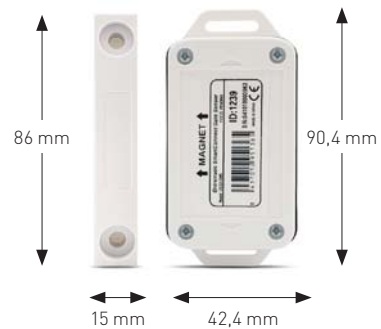

**Le récepteur**  
Système Entrematic Smart Connect

**Caméra intérieure et extérieure**  
Caméra intelligente Entrematic

**Capteur d'inclinaison sans fil**  
Recommandé pour les portes sectionnelles et basculantes