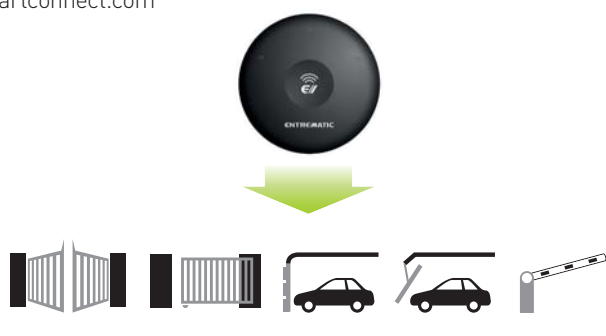

### App Entrematic Smart Connect :

- chaque récepteur commande jusqu'à 3 portes ou portails de garage
- vidéo en temps réel pour porte (2 ips)
- l'application peut gérer plusieurs récepteurs à la fois
- état de la porte, température et pile du capteur
- journal des événements accessible sur l'écran d'accueil
- images du garage/portail personnalisables

### App Entrematic CAM :

- vidéosurveillance (25 ips 50 Hz - 30 ips 60 Hz)
- notifications push
- enregistrement vidéo et capture d'écran

# Connecté à votre habitat intelligent

Entrematic Smart Connect s'intègre aux plates-formes d'habitat intelligent les plus diffusées. Contrôlez votre accès comme jamais auparavant, avec le géorepérage, les commandes vocales et à travers la création de scénarios.